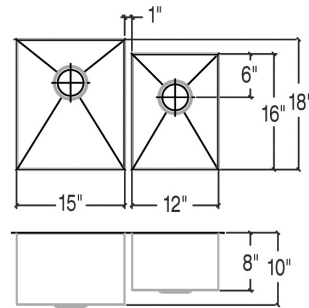

003988 | J7®

ÉVIER DE CUISINE EN ACIER INOXYDABLE À INSTALLER SOUS PLAN

Spécifications

Modèle	003988
Collection	J7®
Dimensions des cuves	G 15" × 18" × 10" D 12" × 16" × 8"
Dimensions hors-tout	29 1/2" × 19 1/2" × 10"
Cabinet recommandé	33"

Caractéristiques

- Fabriqué à la main au Canada
- Acier inoxydable de qualité commerciale d'une épaisseur de calibre 16
- Matériel d'un grade 304 (18/10) pour une excellente résistance à la corrosion
- Produit respectueux de l'environnement, 100% recyclable
- Élégant fini brossé de type numéro 4 qui se marie parfaitement aux électroménagers
- Insonorisé avec des coussins, ce qui absorbe le son et aide à maintenir la température de l'eau
- Fond de bassin plat et côtés droits pour maximiser l'espace disponible dans la cuve
- Rainures élégantes dans le fond du bassin, facilitant le drainage de l'eau
- Emplacement arrière du drain avec diamètre de 3-1/2"
- Pièces de fixation et gabarit de découpe inclus
- Certifications: ASME A112.19.3, CSA B45.0, CSA B45.4